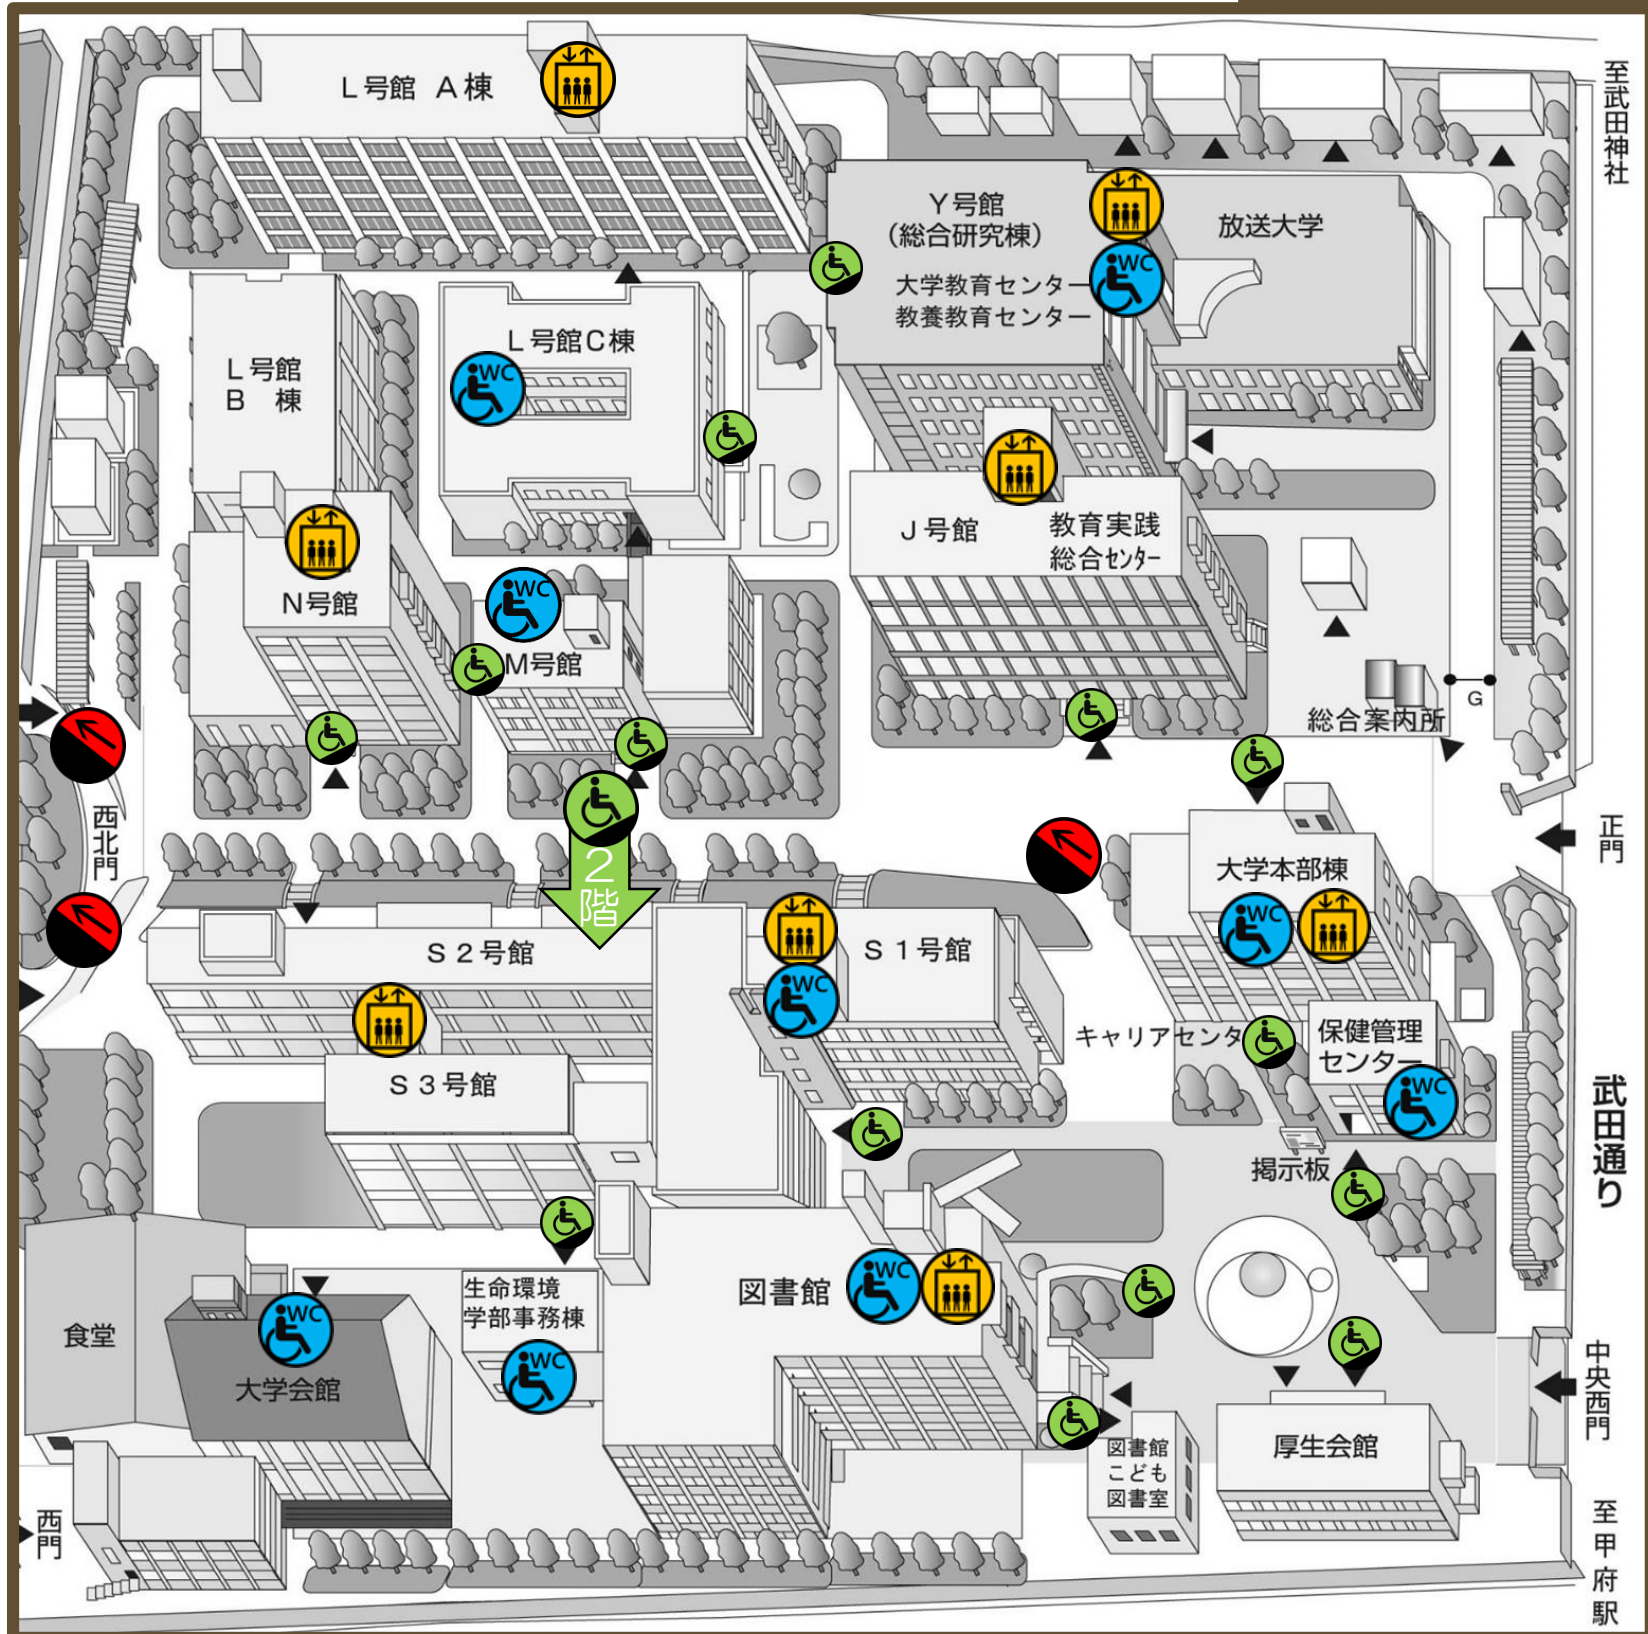

甲府西キャンパス
バリアフリーマップ

- 多目的トイレ… 
- エレベーター… 
- 急な勾配… 
- スロープ… 