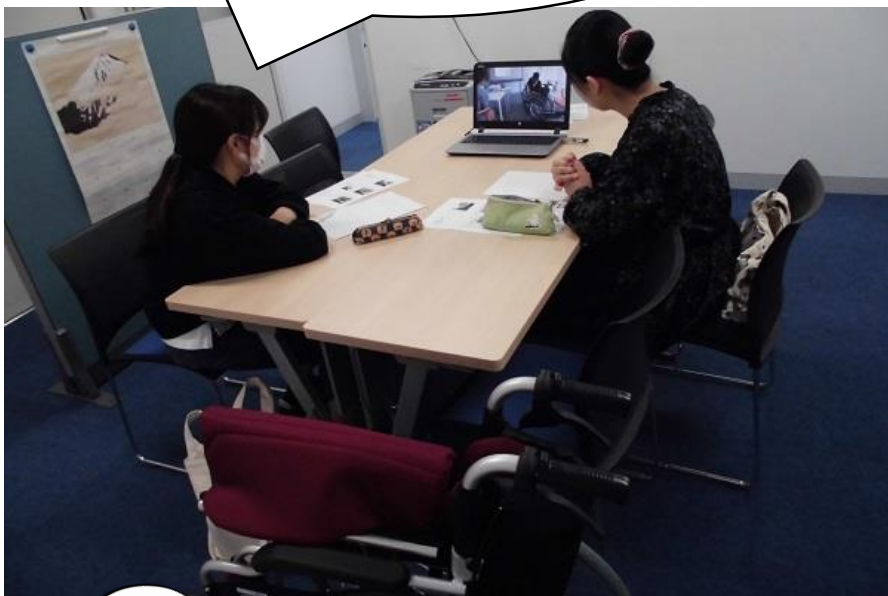

学生サポーター

(てんだい隊)

募集！！

ボランティアに興味のあるあなた
一歩踏み出してみませんか？
まずは、学習会に参加から

てんだい隊の活動も支援室HPで案内しているよ。QRから見てみてね。

てんだい隊
キャラクター

てんだい隊*とは *「てんだい」は「手伝い」の甲州弁
学生サポーターの愛称です。空いた時間を使って助けを必要としている仲間を**てんだって**みませんか。

学習会案内

支援室では、障がいのある学生を支援する学生サポーターを募集しております。
学生サポーターの主な支援活動は、移動介助や学習補助、ノートテイク等です。
支援活動を行う前には、支援に必要な知識や技能の習得のため、学習会を受けていただいております。

2020年度は、以下の学習会を年間を通して実施いたします。

実施日は、希望者（学生）と支援室スタッフが日程調整します。

学習会は、無料です。必要な資料等は日程調整の際、ご連絡いたします。

I ノートテイク

内容：ノートテイクの基本知識を習得します

方法：Zoomを使用します

時間：60分